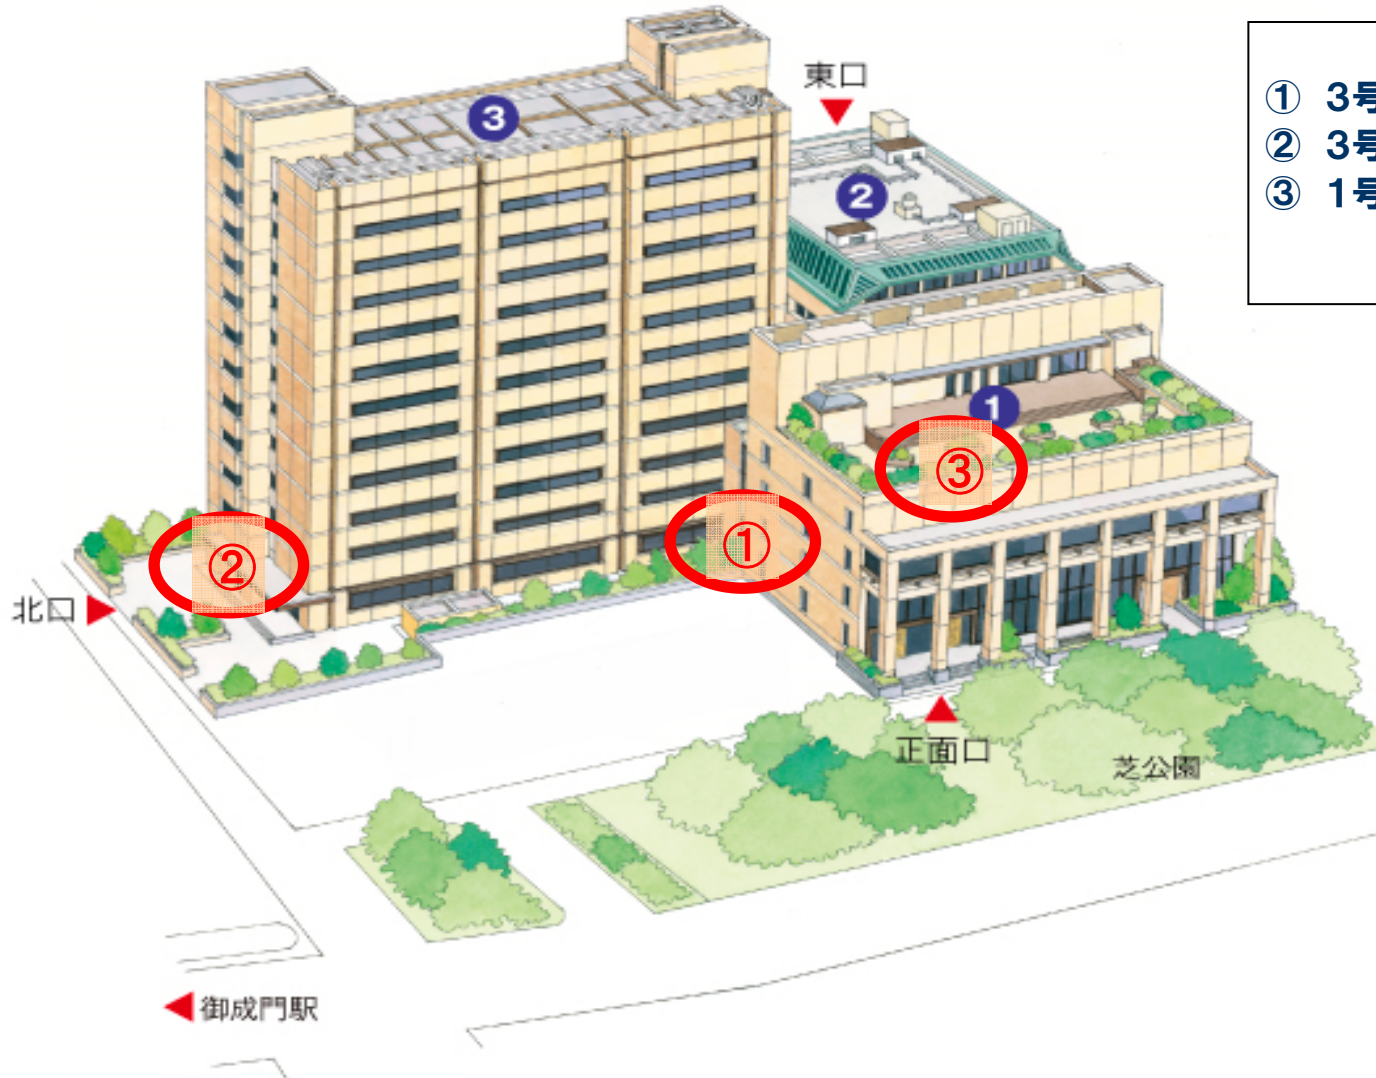

芝共立キャンパス内AED設置場所

- ① 3号館1F 中央管理室前
- ② 3号館1F 附属薬局内
- ③ 1号館2F 食堂入口