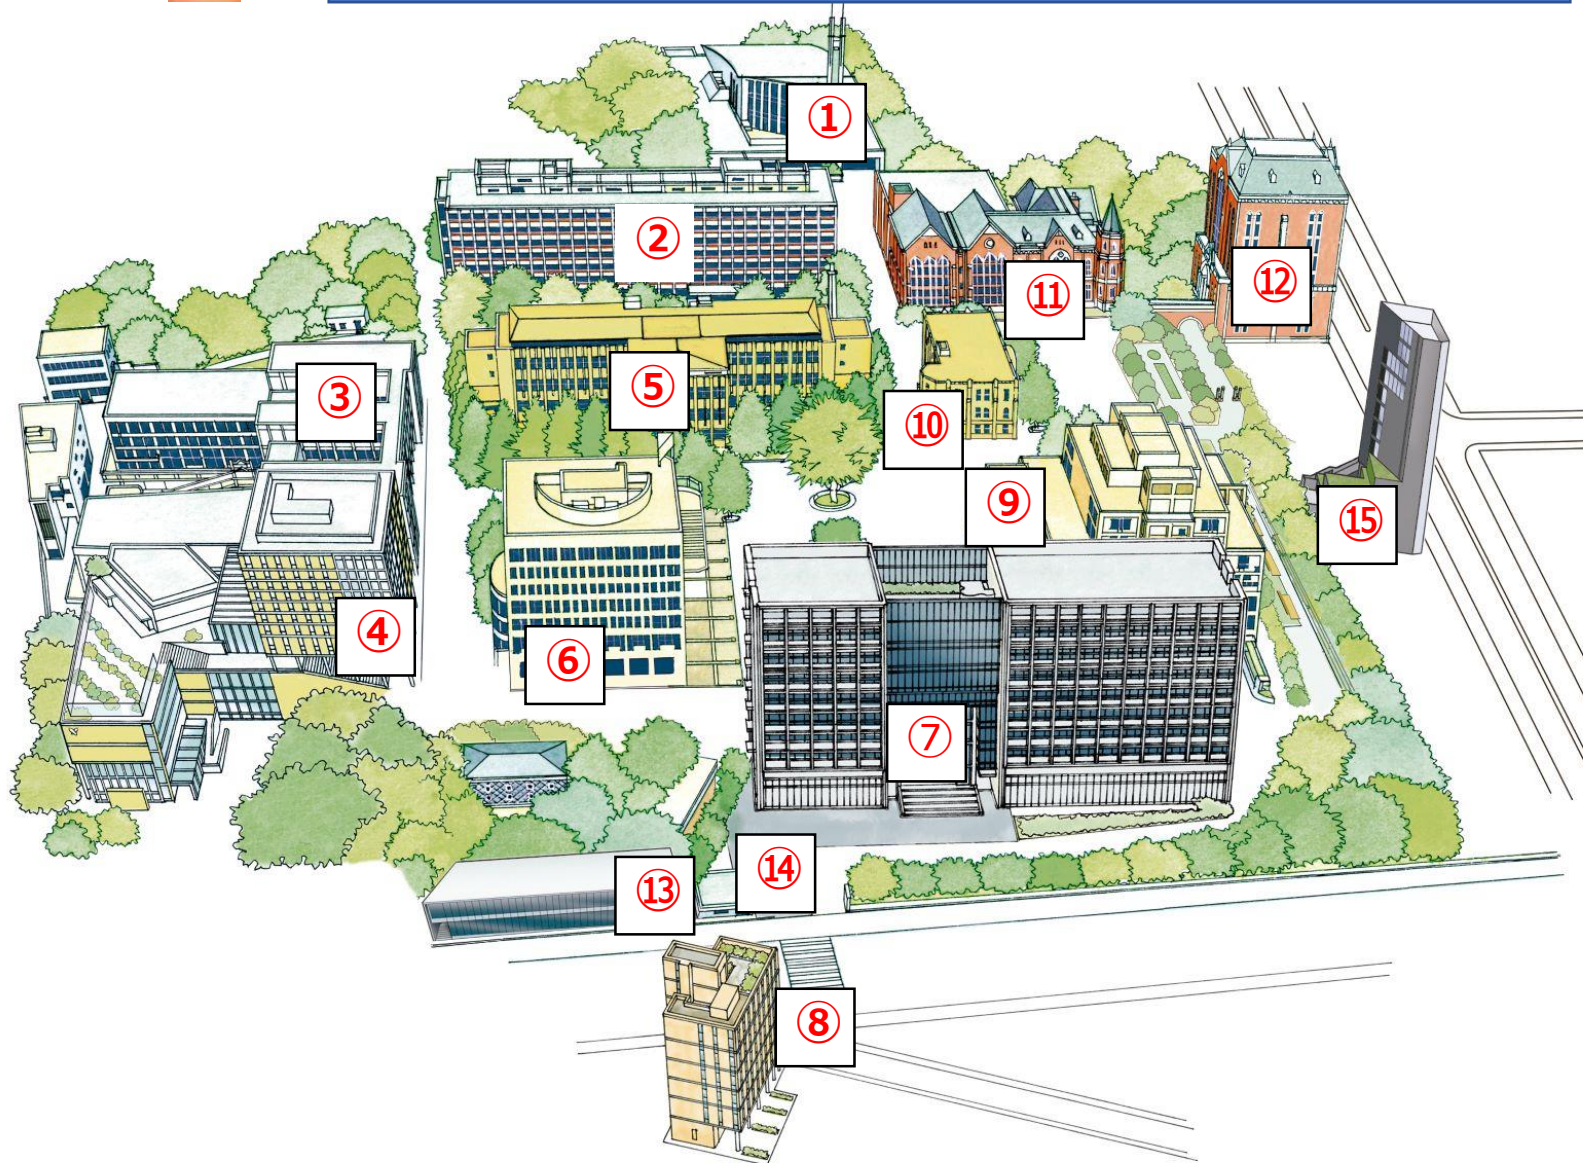

三田キャンパスAED設置場所（2021年11月現在）

三田キャンパスAED設置場所

- ① 北館1階エントランスホール
- ② 研究室棟1階受付前
- ③ 西校舎1階エントランスホール
- ④ 南館1階受付前
- ⑤ 第一校舎1階男子トイレ入り口横
- ⑥ 大学院校舎1階エントランスホール
- ⑦ 南校舎1階エントランスホール
- ⑧ 南別館1階エントランスホール
- ⑨ メディアセンター1階エントランス
- ⑩ 塾監局1階エントランスホール
- ⑪ 旧図書館1階入り口
- ⑫ 東館アトリウム
- ⑬ インフォメーションプラザ1階入り口
- ⑭ 正門警備室
- ⑮ 東別館エントランスホール